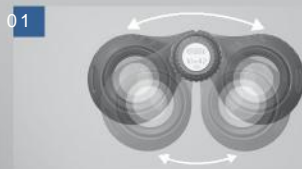

Zárt, nitrogénnel töltött

A kereső távcsövek teljesen zártak és inert nitrogén gázzal védve a belső páralecsapódástól

Vízállóság

A kereső távcsövek teljesen vízállóak még vízbe merítve is, és teljesen védettek a pára az eső és hó ellen

Ragyogó kép

Maximális felbontás és kontraszt pontos szín megjelenítéssel és a lencse szélétől a szélíig tartó tisztasza képpel a teljes látómezőben.

HD

A HD optika kiküszöböli a másodlagos kromatikus rendellenességeket.

1. Gumi-borításos távcső ház (bal és jobb kezes okulárok)
2. Objektív lencse
3. Szemlencse csavaros szemlencse kupak
4. Fókusz állító gomb
5. Dioptria állító gomb
- 6 Távcső központi csukló menetes tripod rögzítéssel (a műanyag burkolat kicsavarása után)